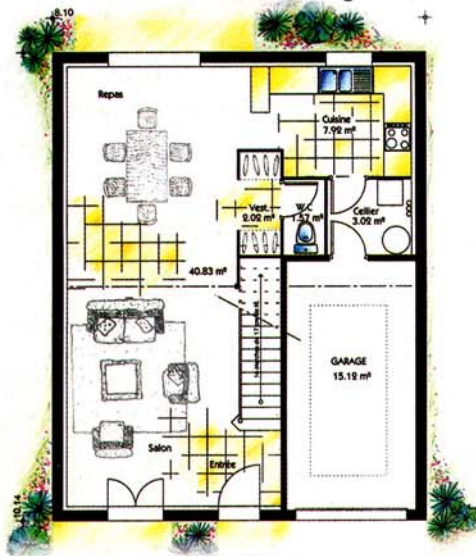

Gamme
Découverte

Étage

City

▶ Découvrez...

...la liberté d'expression !

Une façade étroite, une pièce de vie vaste et lumineuse, une suite parentale au rez-de-chaussée, et à l'étage un bel espace pour s'exprimer !

RDC

surface habitable = 69,07 m²

ÉTAGE

surface à aménager = 70,08 m²

...la tranquillité de l'esprit !

Une façade étroite, une pièce de vie vaste et lumineuse, un garage communicant, et à l'étage, 4 Chambres généreuses plus un Dressing

RDC

surface habitable = 55,36 m²

ÉTAGE

surface habitable = 66,37 m²

Une réalisation :

**Les Demeures
de la Côte d'Argent**
L'expérience en plus

**NF**
MARQUE NORMALE