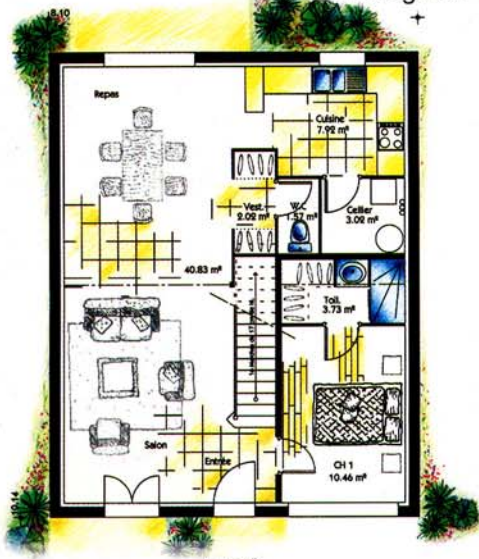

Gamme
Découverte

Étage

City

▶ Découvrez...

...la liberté d'expression !

Une façade étroite, une pièce de vie vaste et lumineuse, une suite parentale au rez-de-chaussée, et à l'étage un bel espace pour s'exprimer !

RDC

surface habitable = 69,07 m²

ÉTAGE

surface à aménager = 70,08 m²

...la tranquillité de l'esprit !

Une façade étroite, une pièce de vie vaste et lumineuse, un garage communicant, et à l'étage, 4 Chambres généreuses plus un Dressing

RDC

surface habitable = 55,36 m²

ÉTAGE

surface habitable = 66,37 m²

Une réalisation :

**Les Demeures
de la Côte d'Argent**
L'expérience en plus

**NF**
MARQUE NORMALE