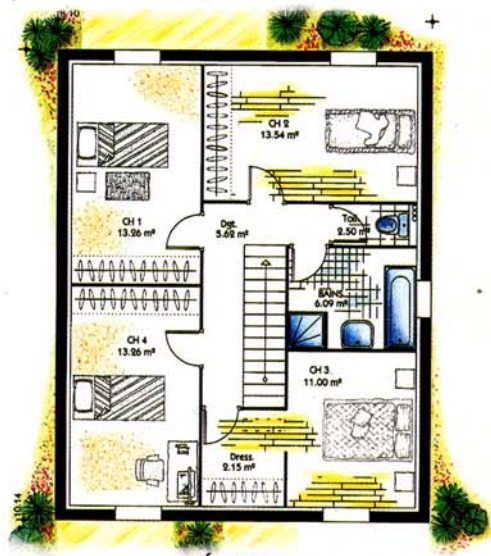

Gamme
Découverte

Étage

City

▶ Découvrez...

...la liberté d'expression !

Une façade étroite, une pièce de vie vaste et lumineuse, une suite parentale au rez-de-chaussée, et à l'étage un bel espace pour s'exprimer !

RDC

surface habitable = 69,07 m²

ÉTAGE

surface à aménager = 70,08 m²

...la tranquillité de l'esprit !

Une façade étroite, une pièce de vie vaste et lumineuse, un garage communicant, et à l'étage, 4 Chambres généreuses plus un Dressing

RDC

surface habitable = 55,36 m²

ÉTAGE

surface habitable = 66,37 m²

Une réalisation :

**Les Demeures
de la Côte d'Argent**
L'expérience en plus

**NF**
MARQUE NORMALE