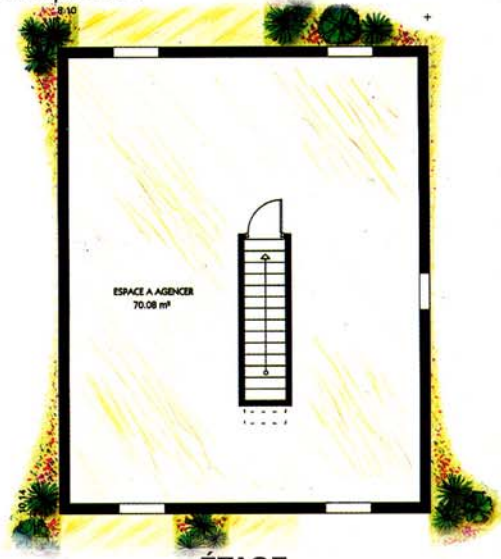

Gamme
Découverte

Étage

City

▶ Découvrez...

...la liberté d'expression !

Une façade étroite, une pièce de vie vaste et lumineuse, une suite parentale au rez-de-chaussée, et à l'étage un bel espace pour s'exprimer !

RDC

surface habitable = 69,07 m²

ÉTAGE

surface à aménager = 70,08 m²

...la tranquillité de l'esprit !

Une façade étroite, une pièce de vie vaste et lumineuse, un garage communicant, et à l'étage, 4 Chambres généreuses plus un Dressing

RDC

surface habitable = 55,36 m²

ÉTAGE

surface habitable = 66,37 m²

Une réalisation :

**Les Demeures
de la Côte d'Argent**
L'expérience en plus

**NF**
MARQUE NORMALE