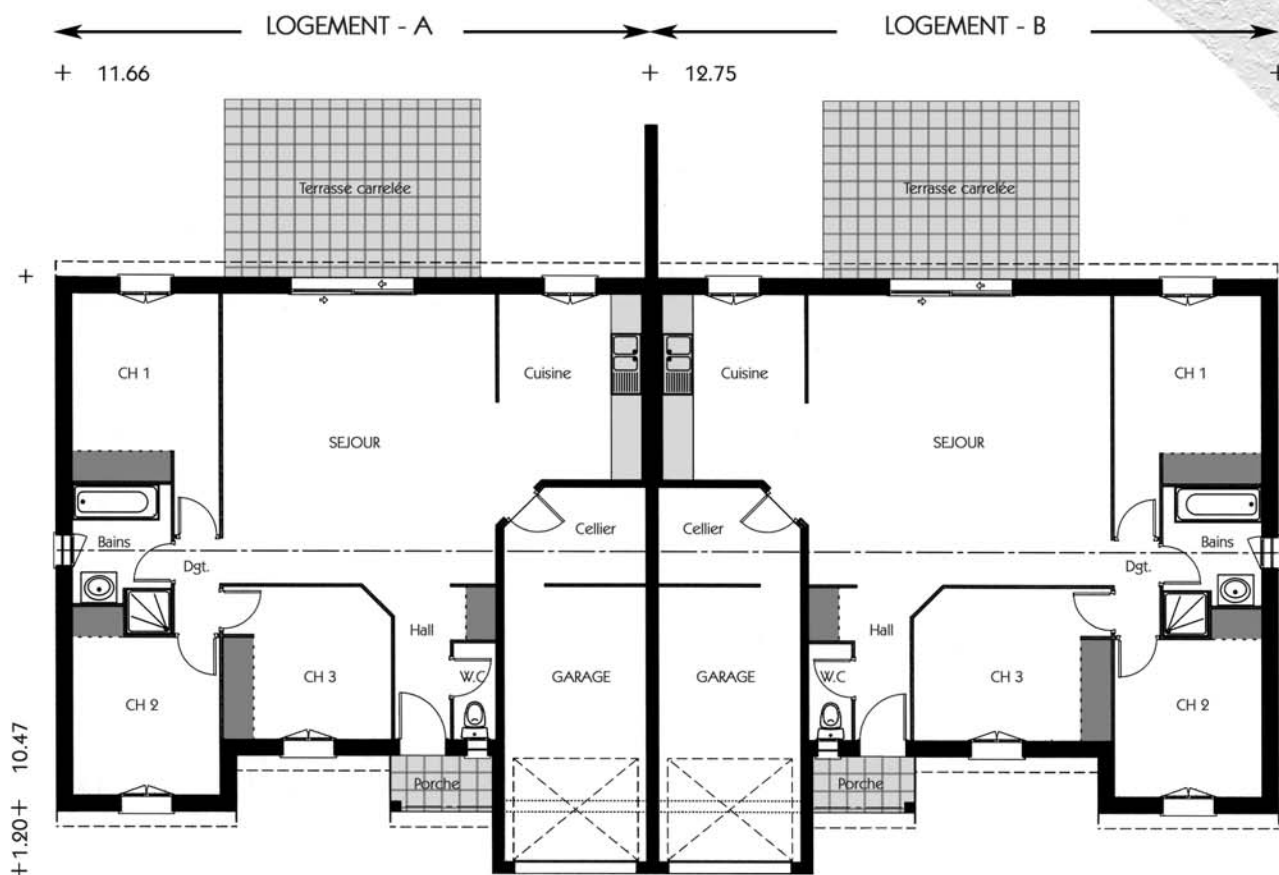

Les Demeures de la Côte d'Argent

CASADUAL

L'expérience en plus

Chaque jour nous mettons notre expérience au service de votre projet

* COMPOSITIONS POSSIBLES:
(A+A, B+B ou A+B)

“CASADUAL” est un modèle spécial investisseurs. Composé* de deux logements modulables en fonction de vos goûts et de la surface souhaitée, il bénéficie d'une cuisine équipée, de prestations pour un entretien minimal et de nombreux équipements. qui en font un produit “prêt à louer”.

| LOGEMENTS | - A - | - B - |
|----------------------------|--------------|--------------|
| Entrée | 2.13 | 2.73 |
| Séjour | 33.65 | 39.33 |
| Cuisine | 9.87 | 10.21 |
| Dgt. | 1.75 | 1.89 |
| CH 1 | 11.65 | 12.10 |
| CH 2 | 9.65 | 10.33 |
| CH 3 | 9.69 | 11.16 |
| Bains | 5.05 | 5.69 |
| W.C | 1.62 | 1.62 |
| Total S. habitables | 85.06 | 95.06 |
| Cellier | 5.03 | 5.03 |
| Garage | 15.12 | 15.12 |
| Terrasse | 17.50 | 17.50 |
| Porche | 2.20 | 2.20 |
| Total S. annexes | 39.85 | 39.85 |