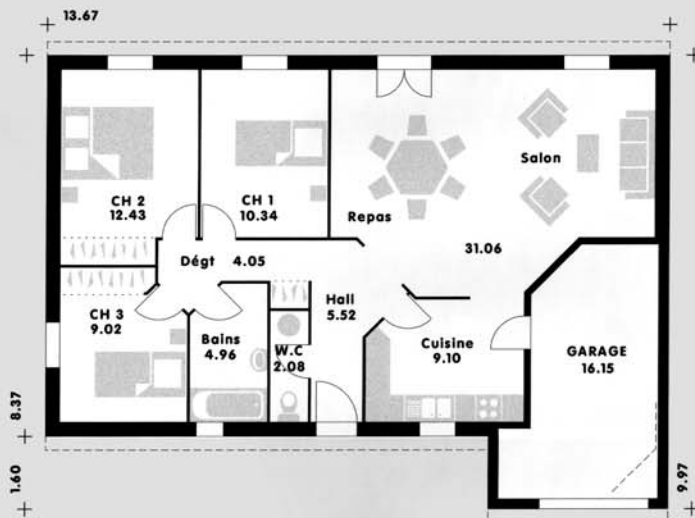

www.demeures-cote-dargent.com

LIBERTÉ

MODÈLE AVEC GARAGE INTÉGRÉ EN AVANCÉE.

UN COIN NUIT DE 3 OU 4 CH, SÉJOUR TRAVERSANT OU SUR L'ARRIÈRE, PORCHE RENTRANT.

LIBERTÉ 140G

SURFACE HABITABLE = 140.06M²
SURFACES ANNEXES = 21.58M²
TOTAL S. UTILÉS = 161.64M²

LIBERTÉ 88G

SURFACE HABITABLE = 88.56M²
SURFACES ANNEXES = 16.15M²
TOTAL S. UTILÉS = 104.71M²

LIBERTÉ 92G

SURFACE HABITABLE = 92.34M²
SURFACES ANNEXES = 21.23M²
TOTAL S. UTILÉS = 113.57M²