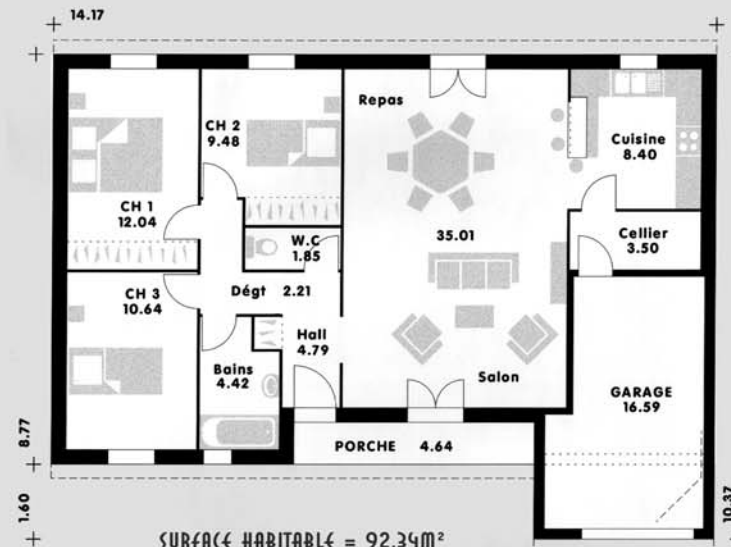

www.demeures-cote-dargent.com

LIBERTÉ

MODÈLE AVEC GARAGE INTÉGRÉ EN AVANCÉE.

UN COIN NUIT DE 3 OU 4 CH, SÉJOUR TRAVERSANT OU SUR L'ARRIÈRE, PORCHE RENTRANT.

LIBERTÉ 140G

SURFACE HABITABLE = 140.06M²
SURFACES ANNEXES = 21.58M²
TOTAL S. UTILÉS = 161.64M²

LIBERTÉ 88G

SURFACE HABITABLE = 88.56M²
SURFACES ANNEXES = 16.15M²
TOTAL S. UTILÉS = 104.71M²

LIBERTÉ 92G

SURFACE HABITABLE = 92.34M²
SURFACES ANNEXES = 21.23M²
TOTAL S. UTILÉS = 113.57M²