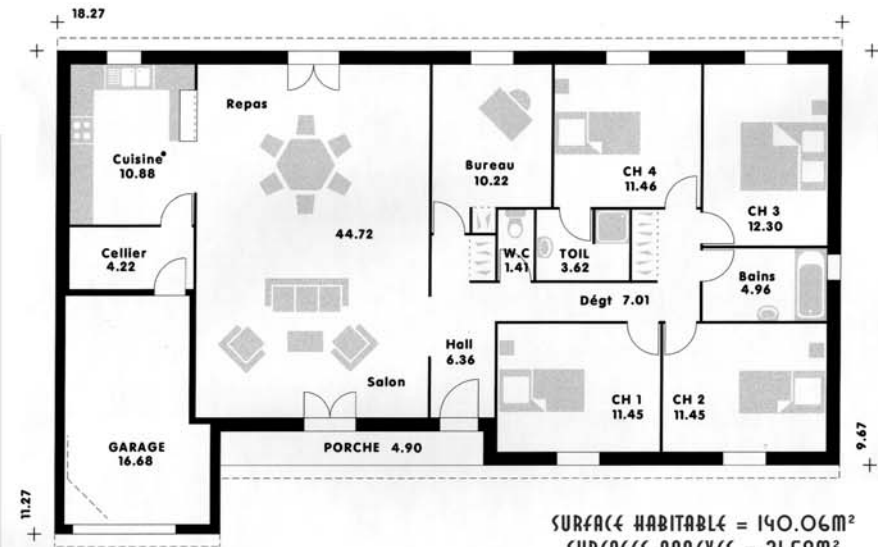

www.demeures-cote-dargent.com

LIBERTÉ

MODÈLE AVEC GARAGE INTÉGRÉ EN AVANCÉE.

UN COIN NUIT DE 3 OU 4 CH, SÉJOUR TRAVERSANT OU SUR L'ARRIÈRE, PORCHE RENTRANT.

LIBERTÉ 140G

SURFACE HABITABLE = 140.06M²
SURFACES ANNEXES = 21.58M²
TOTAL S. UTILÉS = 161.64M²

LIBERTÉ 88G

SURFACE HABITABLE = 88.56M²
SURFACES ANNEXES = 16.15M²
TOTAL S. UTILÉS = 104.71M²

LIBERTÉ 92G

SURFACE HABITABLE = 92.34M²
SURFACES ANNEXES = 21.23M²
TOTAL S. UTILÉS = 113.57M²