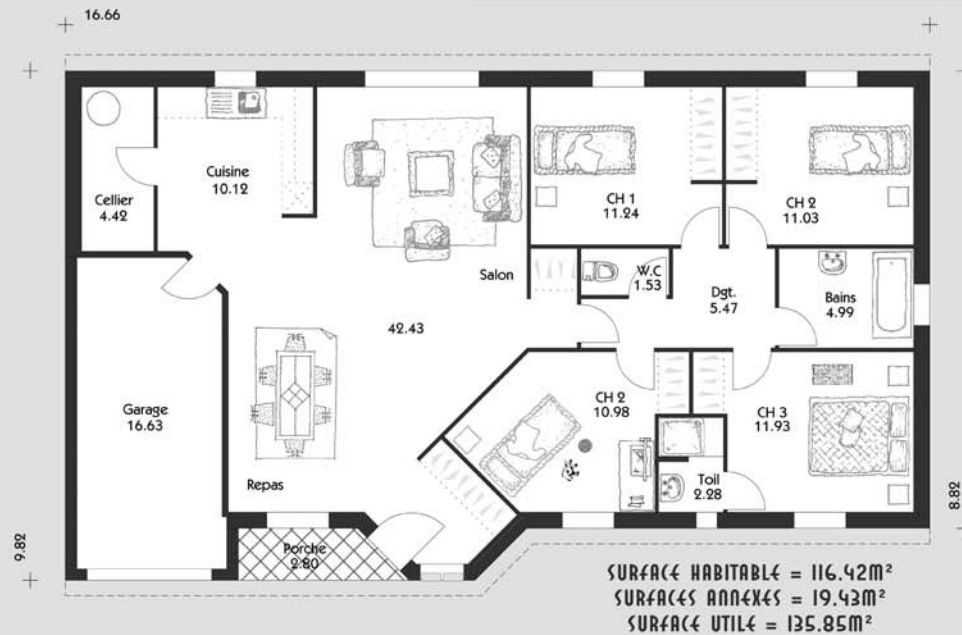

VERDÉLITE 116