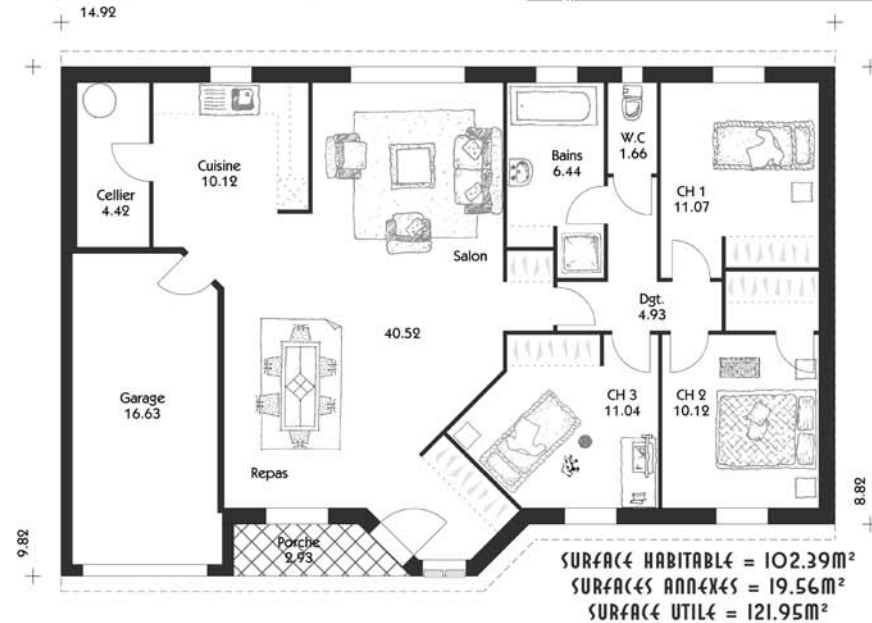

VERDÉLITE

VERDÉLITE

SA SCULPTURE DE PAVÉS DE VERRE DE COULEUR ILLUMINE L'ENTRÉE
 UN COIN NUIT DE 3 OU 4 CHAMBRES, UN SEJOUR TRAVERSANT AVEC CUISINE OUVERTE
 POUR RÉPONDRE À VOS BESOINS.
 ÉTUDIÉE POUR ÉVOLUER AU RYTHME DE VOTRE FAMILLE, TOUT EST PRÉVU
 POUR TRANSFORMER LE GARAGE EN SUITE PARENTALE*.

* (VOIR PLAN EN ANNEXE)

VERDÉLITE 96

VERDÉLITE 116

VERDÉLITE 102

vosre agence: