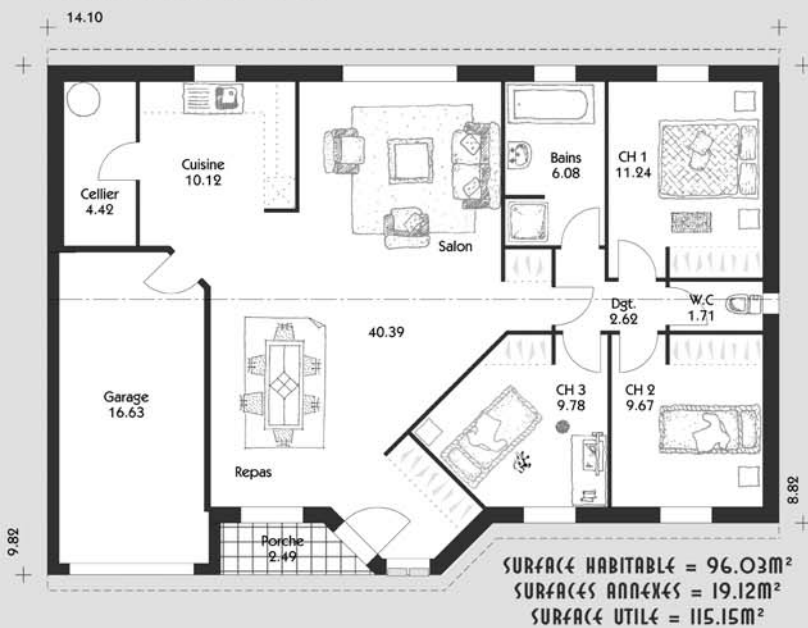

VERDÉLITE

SA SCULPTURE DE PAVÉS DE VERRE DE COULEUR ILLUMINE L'ENTRÉE
UN COIN NUIT DE 3 OU 4 CHAMBRES, UN SEJOUR TRAVERSANT AVEC CUISINE OUVERTE
POUR RÉPONDRE À VOS BESOINS.
ÉTUDIÉE POUR ÉVOLUER AU RYTHME DE VOTRE FAMILLE, TOUT EST PRÉVU
POUR TRANSFORMER LE GARAGE EN SUITE PARENTALE*.

* (VOIR PLAN EN ANNEXE)

VERDÉLITE 96