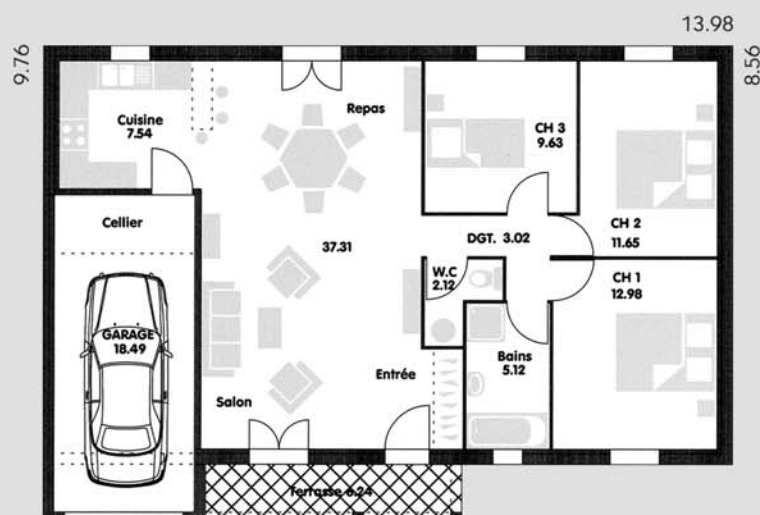

VIGNEMER

VIGNÈMÈR

CE MODÈLE RÉGIONALISÉ OFFRE UNE TERRASSE COUVERTE, UN SÉJOUR TRAVERSANT ET UNE SURFACE DE DÉGAGEMENT RÉDUITE.

VIGNÈMÈR 100

SURFACE HABITABLE = 99.95m²
SURFACES ANNEXES = 24.72m²
SURFACE UTILE = 124.67m²

VIGNÈMÈR 80

SURFACE HABITABLE = 80.28m²
SURFACES ANNEXES = 24.04m²
SURFACE UTILE = 104.32m²

VIGNÈMÈR 90

SURFACE HABITABLE = 89.37m²
SURFACES ANNEXES = 24.73m²
SURFACE UTILE = 114.10m²