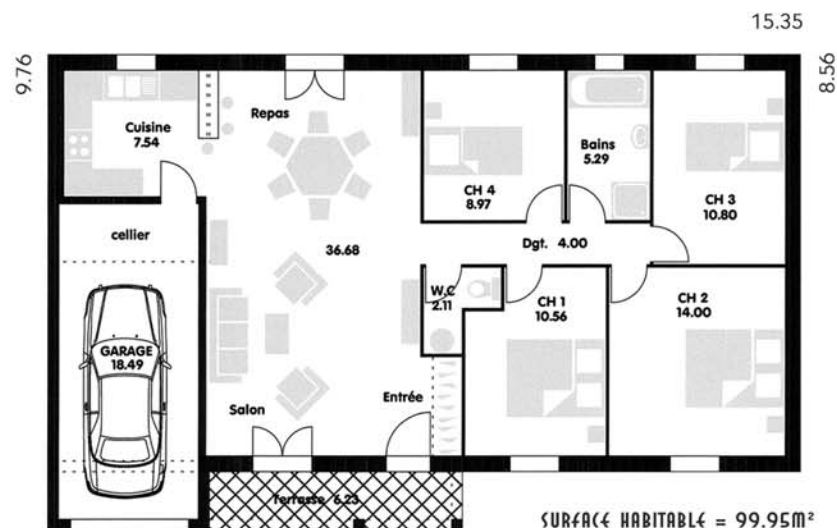

VIGNEMER

VIGNÈMÈR

CE MODÈLE RÉGIONALISÉ OFFRE UNE TERRASSE COUVERTE, UN SÉJOUR TRAVERSANT ET UNE SURFACE DE DÉGAGEMENT RÉDUITE.

VIGNÈMÈR 100

SURFACE HABITABLE = 99.95m²
SURFACES ANNEXES = 24.72m²
SURFACE UTILE = 124.67m²

VIGNÈMÈR 80

SURFACE HABITABLE = 80.28m²
SURFACES ANNEXES = 24.04m²
SURFACE UTILE = 104.32m²

VIGNÈMÈR 90

SURFACE HABITABLE = 89.37m²
SURFACES ANNEXES = 24.73m²
SURFACE UTILE = 114.10m²