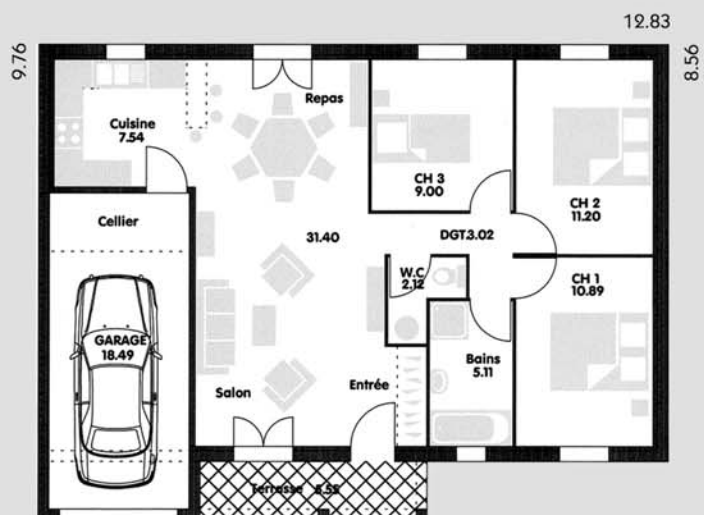

VIGNEMER

VIGNÈMÈR

CE MODÈLE RÉGIONALISÉ OFFRE UNE TERRASSE COUVERTE, UN SÉJOUR TRAVERSANT ET UNE SURFACE DE DÉGAGEMENT RÉDUITE.

VIGNÈMÈR 100

SURFACE HABITABLE = 99.95m²
SURFACES ANNEXES = 24.72m²
SURFACE UTILE = 124.67m²

VIGNÈMÈR 80

SURFACE HABITABLE = 80.28m²
SURFACES ANNEXES = 24.04m²
SURFACE UTILE = 104.32m²

VIGNÈMÈR 90

SURFACE HABITABLE = 89.37m²
SURFACES ANNEXES = 24.73m²
SURFACE UTILE = 114.10m²