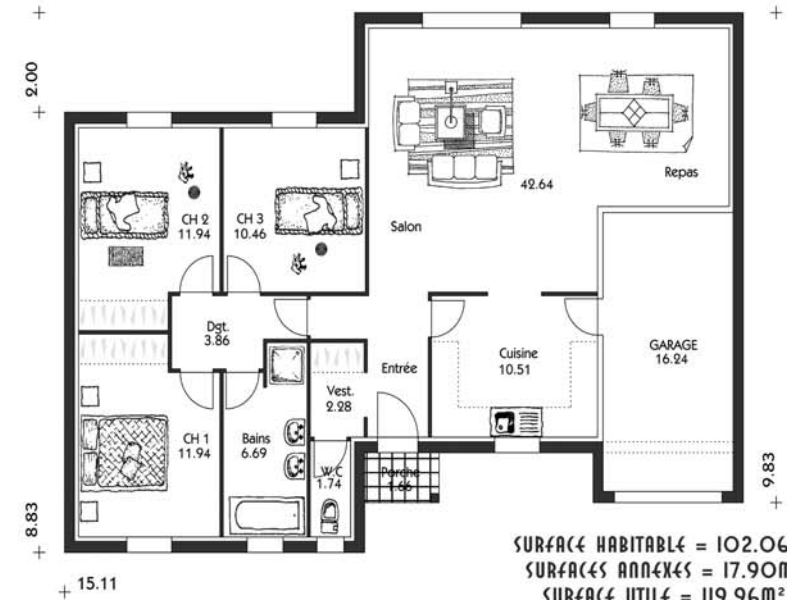

ZAHRA

MODÈLE AVEC DÉCROCHÉ DE TOITURE QUI PROPOSE UN COIN NUIT DE 3 OU 4 CHAMBRES,
UN COIN JOUR AVEC SEJOUR TRAVERSANT OU SUR L'ARRIÈRE, MODULABLES ENTRE-ÉUX
POUR RÉPONDRE À VOS BESOINS.

ZAHRA 100

ZAHRA 116

ZAHRA 102

vosre agence: