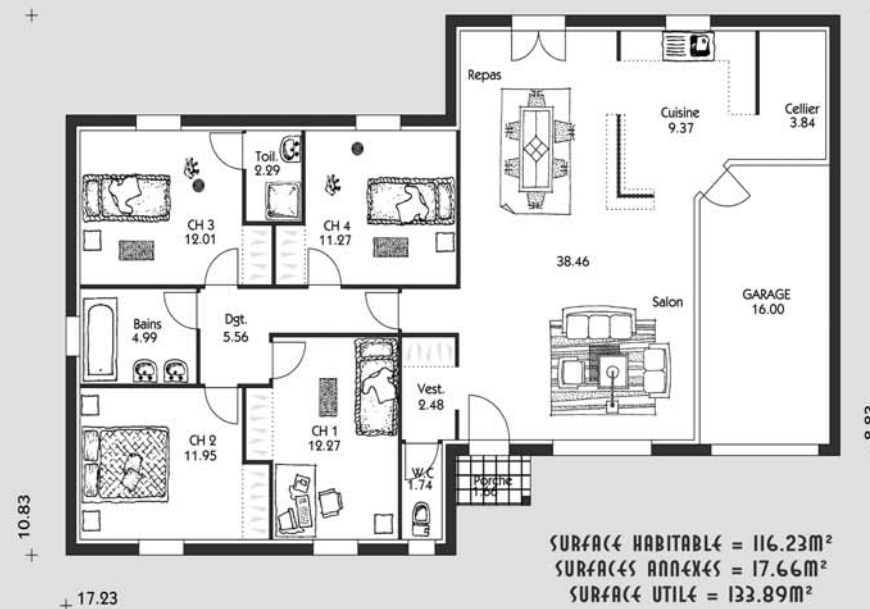

ZAHRA

MODÈLE AVEC DÉCROCHÉ DE TOITURE QUI PROPOSE UN COIN NUIT DE 3 OU 4 CHAMBRES,
UN COIN JOUR AVEC SEJOUR TRAVERSANT OU SUR L'ARRIÈRE, MODULABLES ENTRE-ÉUX
POUR RÉPONDRE À VOS BESOINS.

ZAHRA 100

ZAHRA 116

ZAHRA 102

vosre agence: