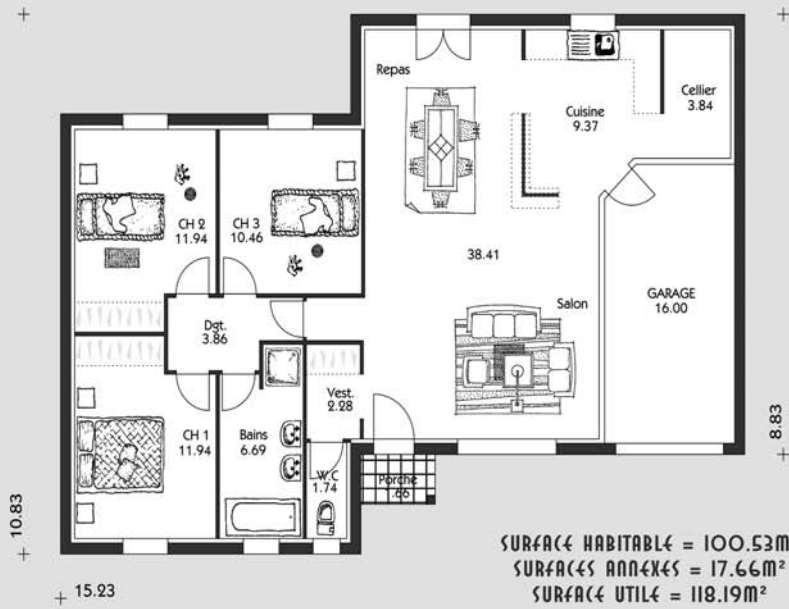

ZAHRA

MODÈLE AVEC DÉCROCHÉ DE TOITURE QUI PROPOSE UN COIN NUIT DE 3 OU 4 CHAMBRES,
UN COIN JOUR AVEC SEJOUR TRAVERSANT OU SUR L'ARRIÈRE, MODULABLES ENTRE-ÉUX
POUR RÉPONDRE À VOS BESOINS.

ZAHRA 100